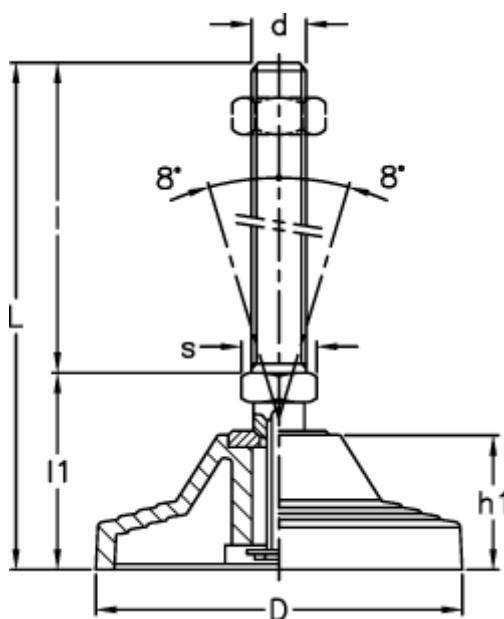

Varenummer: 2310306925
Beskrivelse: E+G Stilleben med gevind
LV.A-125-ACV-M20x186

Mål

d	= M20
D	= 125
h	= 45
l	= 186
L	= 250
l1	= 64
Max. belastning (N)	= 40000
s	= 24